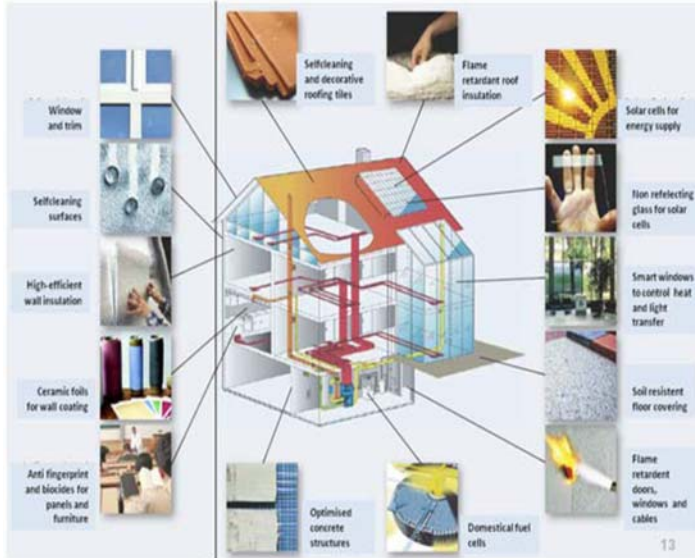

BYGGNADSVÅRD Medel för kulturminnesvård, underhåll av fastigheter, inne och ute.

ES-metoden

ESS-metoden

takcare
AG - BY - G - ES - NS - SIDA

Ikke etsande på glas, skadar icke rötter på växter som gräs eller träd, miljöanpassade och användarvänliga.

Permanent Ytskydd 3550 för hårda täta ytor.

3550, 1-komponent permanent ytskydd innehållande polysilazane. Stoppar effektivt tusch, anilin- och sprayklotter från att tränga in i ytan. Hög UV beständighet. Oxidations- och korrosionsbeständig. Ökar livslängden på underliggande färg. Lång hållbarhet. Tål värme och kyla.