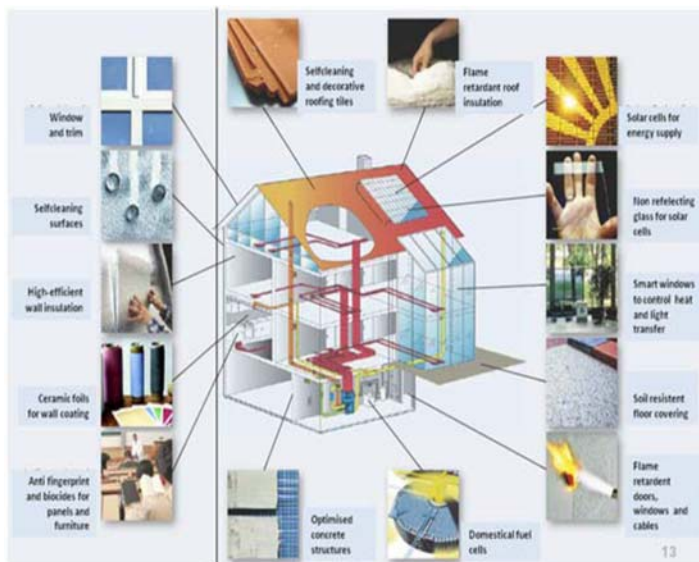

BYGGNADSVÅRD Medel för kulturminnesvård, underhåll av fastigheter, inne och ute.

ES-metoden

ESS-metoden

takcare
AGI - BPS - G - ES - ES - ES

Ikke etsande på glas, skadar icke rötter på växter som gräs eller träd, miljöanpassade och användarvänliga.

Permanent Ytskydd 3550 för hårda täta ytor.

3550, 1-komponent permanent ytskydd innehållande polysilazane. Stoppar effektivt tusch, anilin- och sprayklotter från att tränga in i ytan. Hög UV beständighet. Oxidations- och korrosionsbeständig. Ökar livslängden på underliggande färg. Lång hållbarhet. Tål värme och kyla.