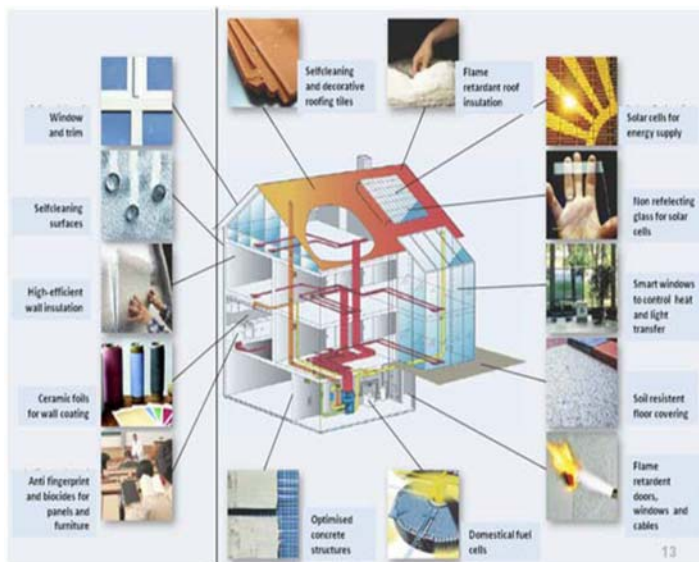

BYGGNADSVÅRD Medel för kulturminnesvård, underhåll av fastigheter, inne och ute.

ES-metoden

ESS-metoden

takcare  
AG - BY - G - ES - NS - SIDA

Ikke etsande på glas, skadar ikke rötter på växter som gräs eller träd, miljöanpassade och användarvänliga.

## Permanent Ytskydd för hårda täta ytor.

**Permanent Ytskydd 3550**, 1-komponent permanent ytskydd innehållande polysilazane. Stoppar effektivt tusch, anilin-och sprayklotter från att tränga in i ytan. Hög UV beständighet. Oxidations- och korrosionsbeständig. Ökar livslängden på underliggande färg. Lång hållbarhet. Tål värme och kyla.