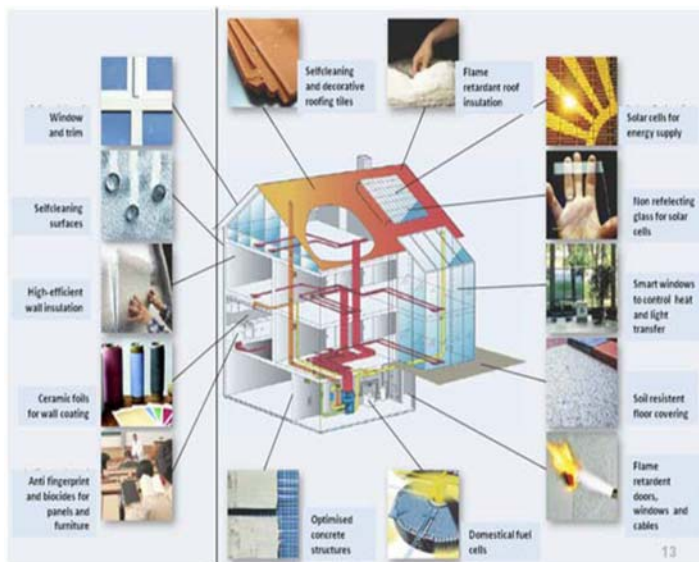

BYGGNADSVÅRD Medel för kulturminnesvård, underhåll av fastigheter, inne och ute.

ES-metoden

ESS-metoden

takcare  
AGI - BPS - G - ES - ES - ES

Ikke etsande på glas, skadar icke rötter på växter som gräs eller träd, miljöanpassade och användarvänliga.

### Permanent Ytskydd 3550 för hårda täta ytor.

3550, 1-komponent permanent ytskydd innehållande polysilazane. Stoppar effektivt tusch, anilin- och sprayklotter från att tränga in i ytan. Hög UV beständighet. Oxidations- och korrosionsbeständig.