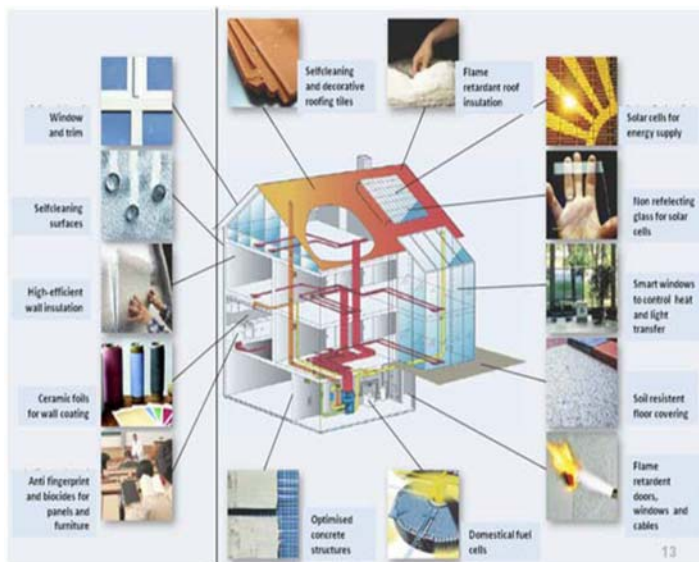

BYGGNADSVÅRD Medel för kulturminnesvård, underhåll av fastigheter, inne och ute.

ES-metoden

ESS-metoden

takcare
AGI - BPS - G - ES - ES - ES

Ikke etsande på glas, skadar icke rötter på växter som gräs eller träd, miljöanpassade och användarvänliga.

Permanent Ytskydd 3550 för hårda täta ytor.

3550, 1-komponent permanent ytskydd innehållande polysilazane. Stoppar effektivt tusch, anilin- och sprayklotter från att tränga in i ytan. Hög UV beständighet. Oxidations- och korrosionsbeständig.