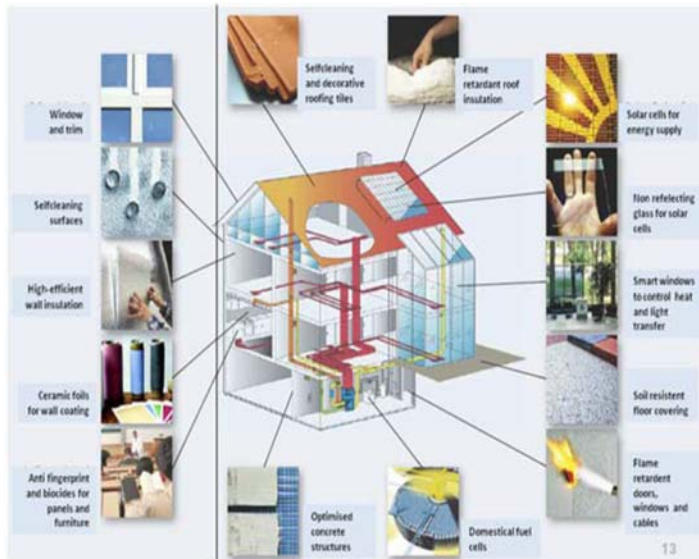

BYGGNADSVÅRD Medel för kulturminnesvård, underhåll av fastigheter, inne och ute.

ES-metoden

ESS-metoden

takcare
AG - BY - G - ES - NS - SIDA

Ikke etsande på glas, skadar icke rötter på växter som gräs eller träd, miljöanpassade och användarvänliga.

Permanent Ytskydd för hårda täta ytor.

Permanent Ytskydd 3550, 1-komponent permanent ytskydd innehållande polysilazane. Stoppar effektivt tusch, anilin-och sprayklotter från att tränga in i ytan. Hög UV beständighet. Oxidations- och korrosionsbeständig. Ökar livslängden på underliggande färg. Lång hållbarhet. Tål värme och kyla.